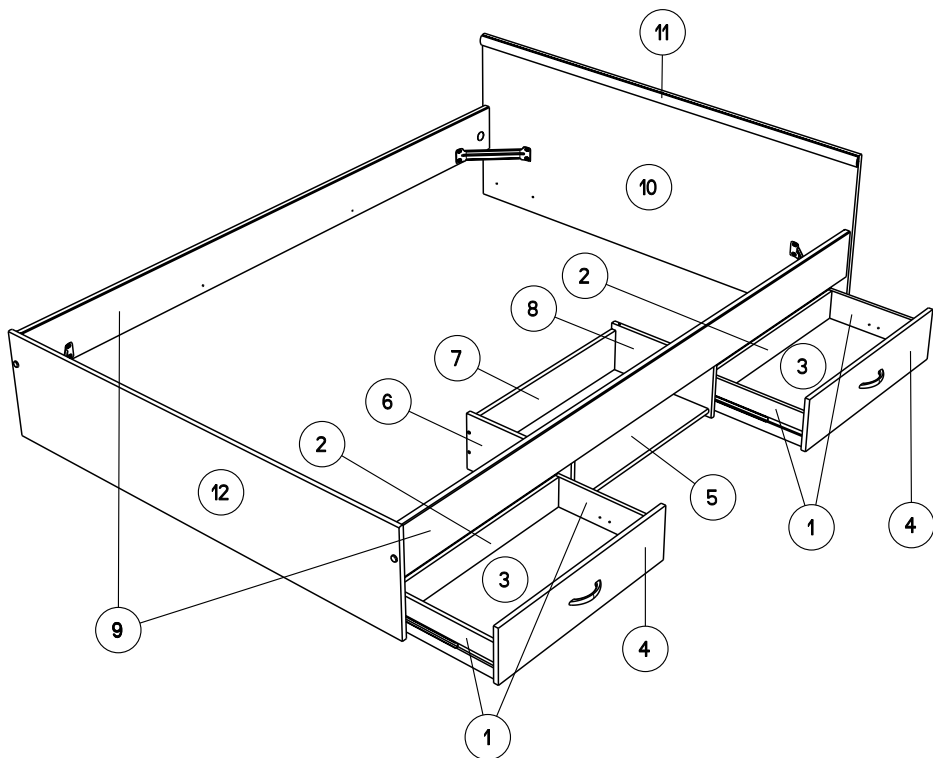

# 2068L24T

58.5 cm  
23 1/4"

**B**

**A**

Gamme : ALPHA

**Parisot**

[www.parisot.com](http://www.parisot.com)

		mm			inch				
⑥	x 1	367	181	15	14	7/16	7	1/8	9/16
⑧	x 1	367	181	15	14	7/16	7	1/8	9/16
⑦	x 1	634	133	15	24	15/16	5	1/4	9/16
⑤	x 1	634	356	15	24	15/16	14		9/16
④	x 2	664	171	15	26	1/8	6	3/4	9/16
⑪	x 1	1458	34	12	57	3/8	1	5/16	7/16
⑫	x 1	1458	343	15	57	3/8	13	1/2	9/16
⑩	x 1	1458	589	15	57	3/8	23	3/16	9/16
⑨	x 2	2000	155	22	78	3/4	6	1/8	7/8
①	x 4	335	110	13	13	3/16	4	5/16	1/2
②	x 2	635	110	13	25		4	5/16	1/2
③	x 2	646	334	3	25	7/16	13	1/8	1/8