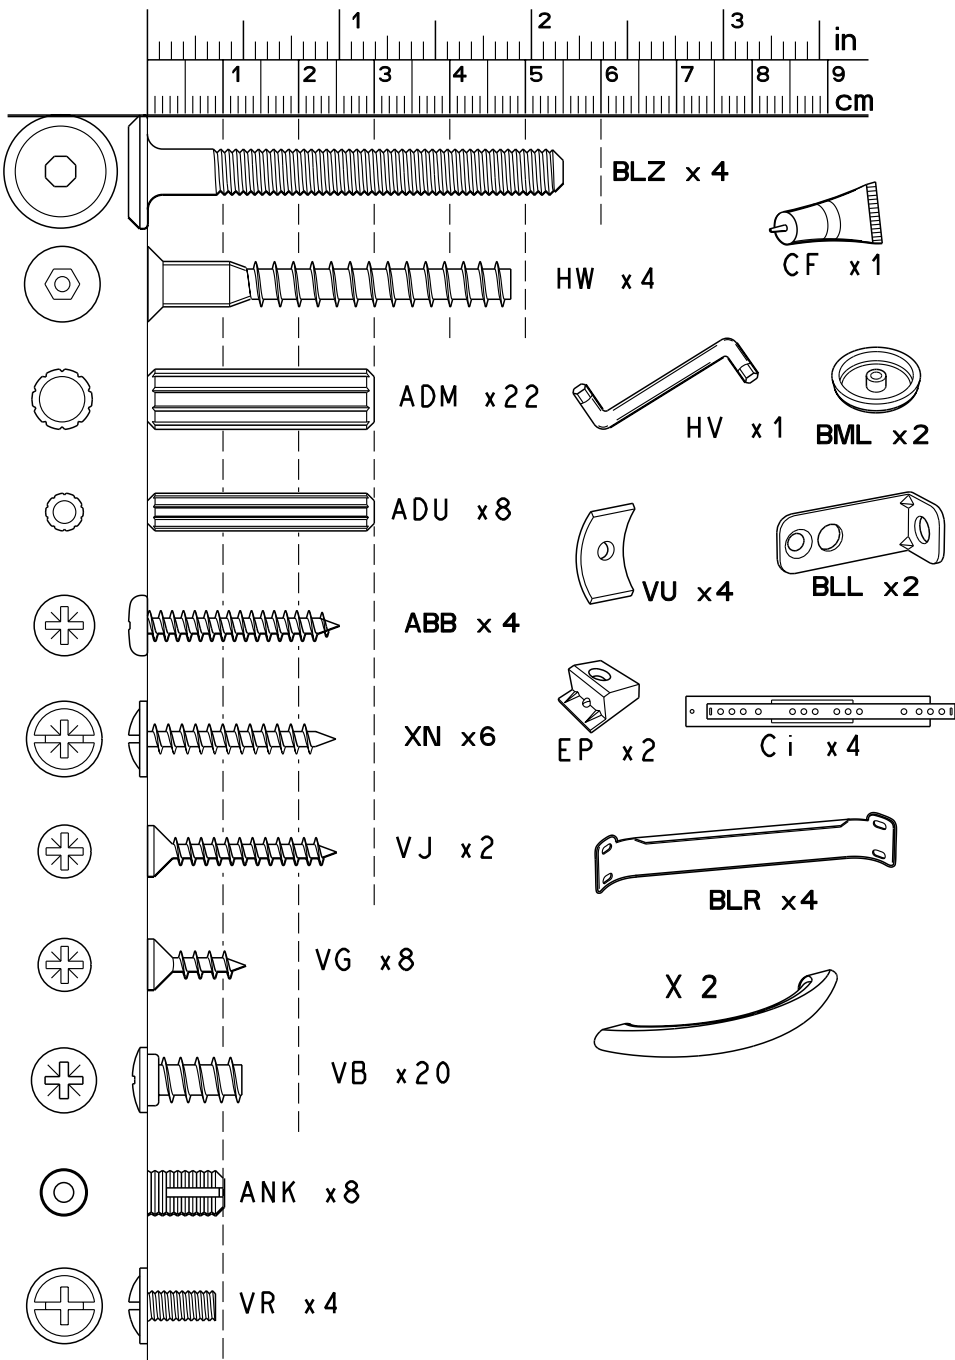

# 2068L24T

58.5 cm  
23 1/4"

**B**

**A**

Gamme : ALPHA

**Parisot**

[www.parisot.com](http://www.parisot.com)

		mm			inch				
⑥	x 1	367	181	15	14	7/16	7	1/8	9/16
⑧	x 1	367	181	15	14	7/16	7	1/8	9/16
⑦	x 1	634	133	15	24	15/16	5	1/4	9/16
⑤	x 1	634	356	15	24	15/16	14		9/16
④	x 2	664	171	15	26	1/8	6	3/4	9/16
⑪	x 1	1458	34	12	57	3/8	1	5/16	7/16
⑫	x 1	1458	343	15	57	3/8	13	1/2	9/16
⑩	x 1	1458	589	15	57	3/8	23	3/16	9/16
⑨	x 2	2000	155	22	78	3/4	6	1/8	7/8
①	x 4	335	110	13	13	3/16	4	5/16	1/2
②	x 2	635	110	13	25		4	5/16	1/2
③	x 2	646	334	3	25	7/16	13	1/8	1/8

**1**

**x2**

**2**

**3**

**4**

**5**

**6**

A

7

ANK x2

8

9

10

11

**B**

**7**

**8**

ANK x2

**9**

BLZ x 2

x4

BML x 2

10

11